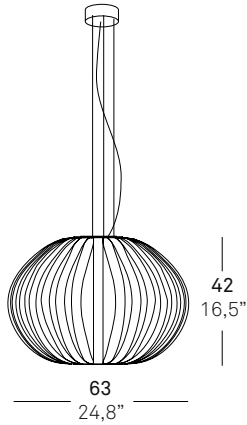

POPPY Burkhard Dämmer

FAMILY / FAMILIA