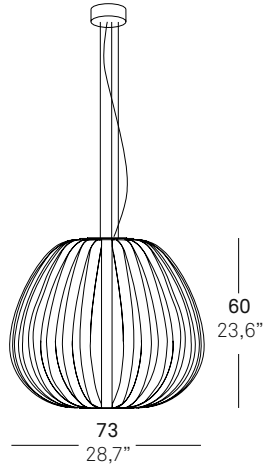

POPPY Burkhard Dämmer

FAMILY / FAMILIA

SHADE FINISHES / ACABADOS PANTALLAS

REF. CHW

Natural timber veneer **Madera natural**

CHW-20
American white wood
Bolivar blanco

CHW-25
Orange
Naranja

CHW-21
Cherry
Cerezo

CHW-26
Red
Roja

CHW-22
Beech
Haya

CHW-27
Green
Verde

CHW-24
Yellow
Amarillo

CHW-29
Grey
Gris

Poppy
Burkhard Dämmer