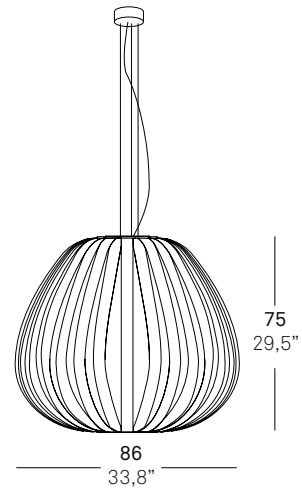

POPPY Burkhard Dämmer

FAMILY / FAMILIA

SHADE FINISHES / ACABADOS PANTALLAS

REF. CHW

Natural timber veneer **Madera natural**

CHW-20
American white wood
Bolivar blanco

CHW-25
Orange
Naranja

CHW-21
Cherry
Cerezo

CHW-26
Red
Roja

CHW-22
Beech
Haya

CHW-27
Green
Verde

CHW-24
Yellow
Amarillo

CHW-29
Grey
Gris

Poppy
Burkhard Dämmer