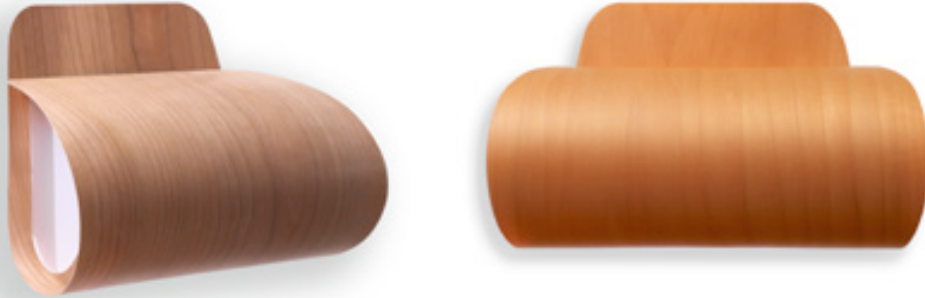

Yonoh Estudio Creativo

Pleg es un aplique de pared que surge de un simple pliegue de una lámina de Polywood®. La luz se distribuye por los costados abiertos mientras fluye también a través de la chapa en la cara frontal. Sus reducidas proporciones permiten que pueda colocarse en cualquier rincón, tanto en vertical como en horizontal, creando un efecto de luz distinto en cada caso.

La sencillez con la que el estudio de diseño español Yonoh ha resuelto este ejercicio casi papirofléxico, cautiva a quienes buscan un diseño sencillo pero eficiente, adecuado a distintos estilos de decoración.

Pleg is a wall lamp born from a very simple gesture: that of folding a Polywood® sheet. The light is diffused through the open sides while passing through the front piece of the veneer. Thanks to its small size Pleg can fit in nearly any space, horizontally or vertically. In each case, the effect will be different.

Spanish design studio Yonoh is responsible for presenting us this model, nearly an exercise in origami, that will captivate those who look for simplicity as well as efficiency and a style that goes well in any interior.