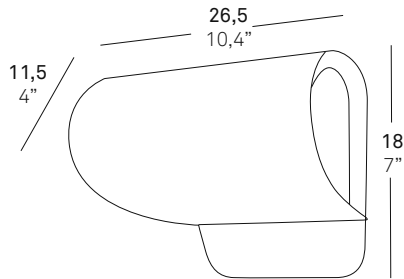

PLEG Yonoh Estudio Creativo

FAMILY / FAMILIA