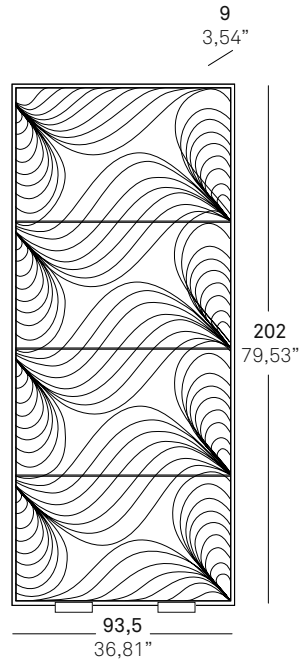

PAISLEY Luis Eslava Studio

FAMILY / FAMILIA

Awards / Premios

Barcelona 2009

Chicago 2009

SHADE FINISHES / ACABADOS PANTALLAS

REF. CHW

Natural timber veneer **Madera natural**

CHW-21
Cherry
Cerezo

Paisley
Luis Eslava Studio