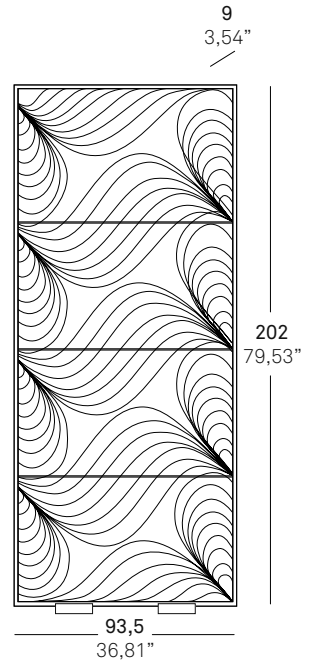

21
see chart / ver gráfico

WORLD

Wood /
Madera
20 Kg
0,213 m³
94x11x206 cm

USA

Wood
44Lb
80x5x39"

Paisley
Luis Eslava Studio

Paisley
Luis Eslava Studio

Paisley
Luis Eslava Studio