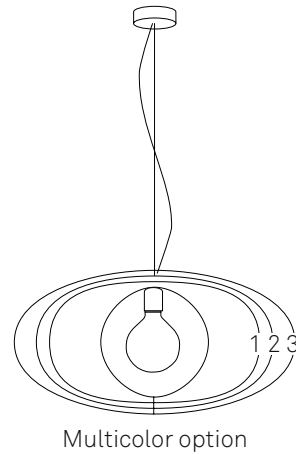

ONION Bang Design

FAMILY / FAMILIA

SHADE FINISHES / ACABADOS PANTALLAS

REF. CHW

Natural timber veneer **Madera natural**

CHW-20
American white wood
Bolivar blanco

CHW-25
Orange
Naranja

CHW-21
Cherry
Cerezo

CHW-26
Red
Roja

CHW-22
Beech
Haya

CHW-27
Green
Verde

CHW-24
Yellow
Amarillo

CHW-29
Grey
Gris

Onion
Bang Design