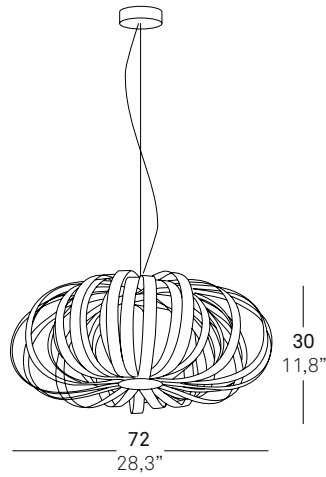

ONION Bang Design

FAMILY / FAMILIA

SHADE FINISHES / ACABADOS PANTALLAS

REF. CHW

Natural timber veneer **Madera natural**

CHW-20
American white wood
Bolivar blanco

CHW-25
Orange
Naranja

CHW-21
Cherry
Cerezo

CHW-26
Red
Roja

CHW-22
Beech
Haya

CHW-27
Green
Verde

CHW-24
Yellow
Amarillo

CHW-29
Grey
Gris

Onion
Bang Design