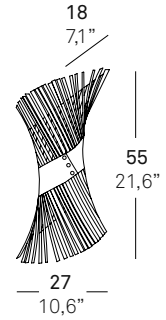

Foot (box 2)
6 Lb
Box size:
12x13x70"

MINI MIKADO / MINI MIKADO SINGLE Miguel Herranz

WALL APLIQUE	INFO	Electrical	Packaging	Dimension
-----------------	------	------------	-----------	-----------

MMIKS A CHW

Chicago 2008

DESIGN PLUS

Frankfurt 2006

WORLD

1 x 20 w
E-27
CFL Double tube /
Bajo consumo

USA

1 x 18W
GU-24 base
CFL Quad Tube

Box / **Caja:**
3 Kg
0,093 m³
78x30x40 cm

7 Lb
Box size:
31x12x16"

MINI MIKADO / MINI MIKADO SINGLE Miguel Herranz

FAMILY / FAMILIA

SHADE FINISHES / ACABADOS PANTALLAS

REF. CHW

Natural timber veneer **Madera natural**

CHW-20
American white wood
Bolivar blanco