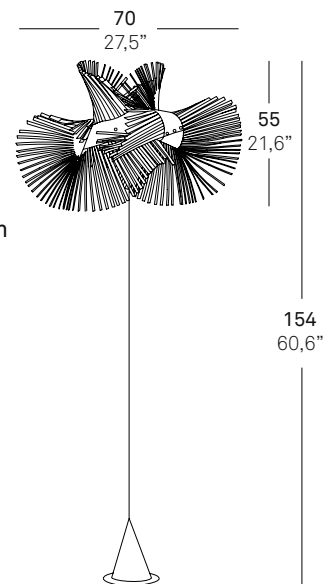

1 x 20 w
E-27
CFL Double tube /
Bajo consumo

USA

1 x 18W
GU-24 Base
CFL Quad Tube

Box / Caja:
3,56 Kg
0,253 m³
65x65x60cm

8 Lb
Box size:
38x20x37"

FLOOR
PIE

MMIK P CHW

WORLD

1 x 20 w
E-27
CFL Double tube /
Bajo consumo

USA

1 x 18W
GU-24 base
CFL Quad Tube

Shade / Pantalla
box 1 / caja 1:
3,56 Kg
0,253 m³
65x65x60 cm

Foot / Pie
box 2 / caja 2:
7 Kg
0,162 m³
181x29x31 cm

Shade (box 1)
9 Lb
Box size:
26x26x24"

Foot (box 2)
6 Lb
Box size:
12x13x70"

MINI MIKADO / MINI MIKADO SINGLE Miguel Herranz

WALL APLIQUE	INFO	Electrical	Packaging	Dimension
-----------------	------	------------	-----------	-----------

MMIKS A CHW

Chicago 2008

DESIGN PLUS

Frankfurt 2006

WORLD

1 x 20 w
E-27
CFL Double tube /
Bajo consumo

USA

1 x 18W
GU-24 base
CFL Quad Tube

Box / **Caja:**
3 Kg
0,093 m³
78x30x40 cm