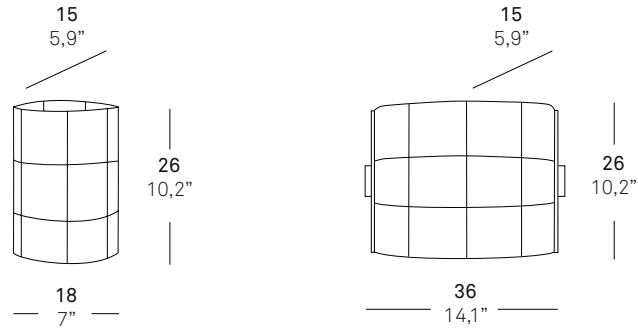

KIT Jose Mª Garrido

FAMILY / FAMILIA

SHADE FINISHES / ACABADOS PANTALLAS

REF. CHW

Natural timber veneer **Madera natural**

CHW-TZ
American white wood
woven strips
Bolívar blanco trenzado

Kit
Jose Mª Garrido