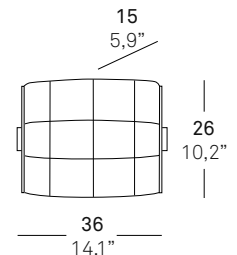

USA
 1 x Globe CFL 15W
 Medium Base
 or
 1 x G16-1/2 60W max.
 incandescent

Up-Charge Option
 1 x 15W CFL GU-24

Box / Caja:
 1 Kg
 0,028 m³
 49x29x20 cm

3 Lb
 Box size:
 20x12x8"

K1 A CHWTZ

WORLD
 1 x 20 w
 E-27
 CFL Double tube /
Bajo consumo

USA
 1 x Globe CFL 15W
 Medium Base
 or
 1 x G16-1/2 60W max.
 incandescent

Up-Charge Option
 1 x 15W CFL GU-24

Box / Caja:
 1,5 Kg
 0,028 m³
 49x29x20 cm

4 Lb
 Box size:
 20x12x8"

Kit
Jose M^a Garrido

Kit
Jose M^a Garrido