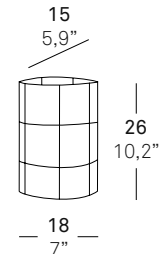

USA
 1 x Globe CFL 15W
 Medium Base
 or
 1 x G16-1/2 60W max.
 incandescent

Up-Charge Option
 1 x 15W CFL GU-24

Box / Caja:
 1 Kg
 0,028 m³
 49x29x20 cm

3 Lb
 Box size:
 20x12x8"

K1 A CHWTZ

WORLD
 1 x 20 w
 E-27
 CFL Double tube /
Bajo consumo