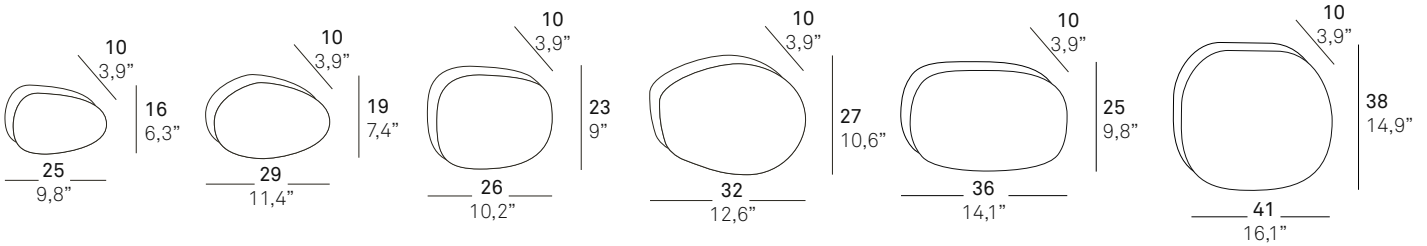

GUIJARROS Marivi Calvo

FAMILY / FAMILIA

SHADE FINISHES / ACABADOS PANTALLAS

REF. CHW

Natural timber veneer **Madera natural**

	CHW-20 American white wood Bolivar blanco		CHW-25 Orange Naranja
	CHW-21 Cherry Cerezo		CHW-26 Red Roja
	CHW-22 Beech Haya		CHW-27 Green Verde
	CHW-24 Yellow Amarillo		CHW-29 Grey Gris

Guijarros
Marivi Calvo