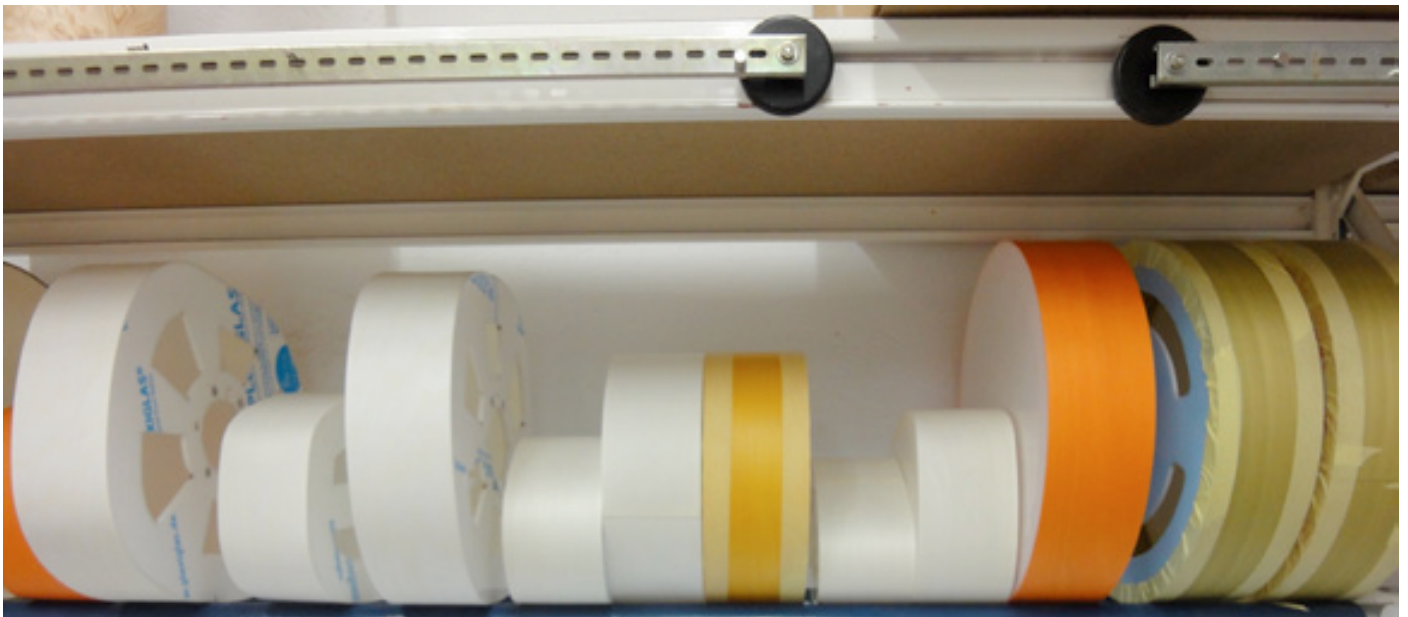

Guijarros
Marivi Calvo