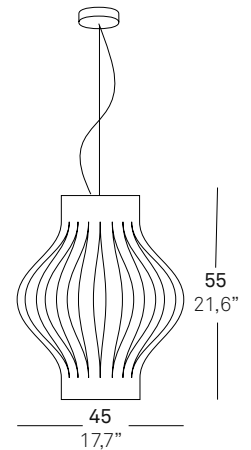

CHW colors:

20 21 22 24

25 26 27 29

see chart / ver gráfico

**WORLD**

1 x 20 w  
E-27  
CFL Double tube /  
**Bajo consumo**

**USA**

1 x Spiral CFL 18W  
Medium Base  
or  
1 x G-25 60W max.  
incandescent

Up-Charge Option  
1 x 18W CFL GU-24

Box / Caja:  
5 Kg  
0,225 m<sup>3</sup>  
50x50x78 cm

FARO2 S CHW

**WORLD**

1 x 20 w  
E-27  
CFL Double tube /  
**Bajo consumo**

**USA**

1 x Spiral CFL 18W  
Medium Base  
or  
1 x G-25 60W max.  
incandescent

Up-Charge Option  
1 x 18W CFL GU-24

Box / Caja:  
3,5 Kg  
0,150 m<sup>3</sup>  
50x50x66cm

lzf

**Farolillo**  
Bang Design

**Farolillo**  
Bang Design

lzf

Handmade

Farolillo  
Bang Design