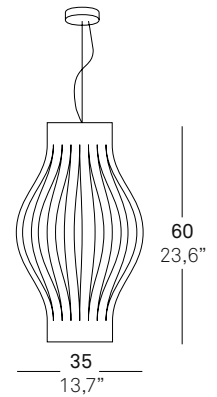

SUSPENSION  
SUSPENSIÓN

INFO

Electrical

Packaging

Dimension

FARO1 S CHW

Shade / Pantalla

Natural wood /  
**Madera natural**

CHW colors:

20 21 22 24

25 26 27 29

see chart / ver gráfico

**WORLD**

1 x 20 w  
E-27  
CFL Double tube /  
**Bajo consumo**

**USA**

1 x Spiral CFL 18W  
Medium Base  
or  
1 x G-25 60W max.  
incandescent

Up-Charge Option  
1 x 18W CFL GU-24

Box / Caja:  
5 Kg  
0,225 m<sup>3</sup>  
50x50x78 cm

FARO2 S CHW

**WORLD**

1 x 20 w  
E-27  
CFL Double tube /  
**Bajo consumo**

**USA**

1 x Spiral CFL 18W  
Medium Base  
or  
1 x G-25 60W max.  
incandescent